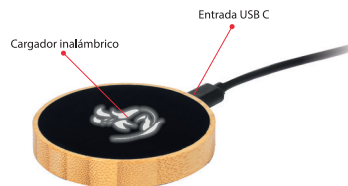

Descripción del producto:

Especificaciones:

Distancia de funcionamiento: hasta 6mm
Entrada: 5-9V $\equiv$ 1.5-2A
Salida Carga Inalámbrica: 5-9V $\equiv$ 1-1.67A, 5-15W
Apto para todos los dispositivos móviles con tecnología Qi.

Funcionamiento:

1. Conecte el cargador a la fuente de alimentación utilizando el cable suministrado.
2. Coloque su dispositivo compatible con carga Qi sobre el cargador. Asegúrese de que su dispositivo está colocado en el centro del mismo.

Nota: Para garantizar el funcionamiento del cargador inalámbrico es recomendable retirar la carcasa protectora de su dispositivo móvil.

Advertencias:

1. No lo exponga a la lluvia o entornos mojados.
2. Evite caídas que le puedan generar daños serios.
3. No intente reparar la unidad por sí mismo, contacte con un especialista.
4. Para evitar riesgos, no se deshaga de él de manera inapropiada.
5. Limpíelo con un trapo seco.
6. No lo instale cerca de fuentes de calor o luz solar directa.
7. No inserte ningún objeto metálico en la unidad, existiría la posibilidad de un cortocircuito.
8. Para evitar riesgos durante el proceso de carga, no coloque ningún objeto metálico entre el cargador y el dispositivo móvil.
9. No utilice dispositivos móviles con carcasa metálica.
10. Mantenga fuera del alcance de los niños.