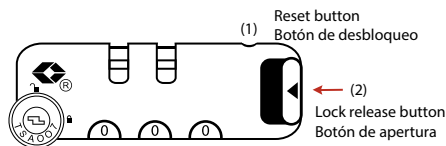

1628_TROLLEY YACMAN

FRONT PART

1628_TROLLEY YACMAN

El PET reciclado (RPET) es un material reciclado y, a su vez, reciclable, elaborado a partir de la reutilización del PET, un plástico usado, sobre todo, en la fabricación de botellas y otros envases para bebidas.

Recycled PET (RPET) is a recycled material which, in turn, can also be recycled. It is made from the reuse of PET, a plastic mainly used to manufacture bottles and other packaging used for beverages.

BACK PART

USER INSTRUCTIONS

The default combination code is 0-0-0

To set a new combination code use the following steps:

1. Using a pointed object (1) push in the reset button until you here a click sound.
2. Turn the dials to set your own combination code.
3. Press the lock release button firmly (picture 2) in the direction of the arrow until it clicks.
  Your new combination code has now been set.

INSTRUCCIONES DE USO:

La combinación por defecto es 0-0-0.

Para cambiar la combinación, siga los siguientes pasos:

1. Con el uso de un objeto afilado, pulse el botón de desbloqueo.
2. Seleccione la combinación deseada.
3. Presionar el botón de apertura hasta que escuche el clic.
  En este momento, la combinación se habrá guardado.