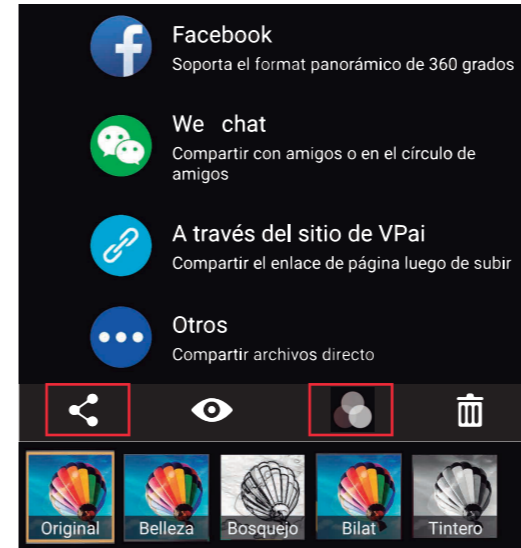

Conecte la cámara a su dispositivo móvil y acceda a la aplicación. Tras unos segundos, podrá visualizar la imagen de la cámara en su dispositivo y podrá hacer uso de las distintas funciones.

Funciones principales:

Este dispositivo le permite tomar fotos y grabar vídeos desde diversas perspectivas. Para seleccionárselas, pulse la opción que se muestra en el lado izquierdo de la pantalla hasta llegar a la opción deseada.

Si desea activar el temporizador, seleccione la opción que se muestra en la parte superior izquierda de la pantalla, y elija entre 5 y 10 segundos.

Para cambiar la resolución de vídeo, acceda a los ajustes de la aplicación.

Si desea variar el enfoque de la cámara, mantenga activada la opción "Tocar" y deslice el dedo por la pantalla en el sentido deseado.

También puede activar o desactivar la opción giroscopio. Esta opción es aconsejable para Realidad Virtual y vídeos 360.

Para acceder al modo "Time Lapse" seleccione la opción Encogimiento. Esta opción le permite grabar un vídeo en tiempo real que será reproducirlo de forma rápida. Cada 30 segundos de tiempo real, equivalen a 1 segundo en el modo "Time Lapse". De esta forma, podrá almacenar un periodo de grabación extenso en el tiempo, en un vídeo reducido.

Desde la Galería de la aplicación, podrá editar el estilo de las fotos y vídeos, así como compartírselos a través de servicios de mensajería y redes sociales.