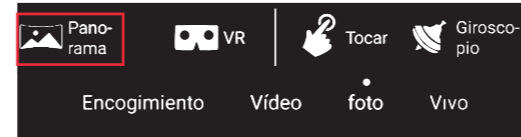

#### Funcionamiento:

Descargue e instale "VPai" desde Google Playstore. También puede hacerlo desde el código QR que se muestra más abajo.

Conecte la cámara a su dispositivo móvil y acceda a la aplicación. Tras unos segundos, podrá visualizar la imagen de la cámara en su dispositivo y podrá hacer uso de las distintas funciones.

#### Funciones principales:

Este dispositivo le permite tomar fotos y grabar vídeos desde diversas perspectivas. Para seleccionárselas, pulse la opción que se muestra en el lado izquierdo de la pantalla hasta llegar a la opción deseada.