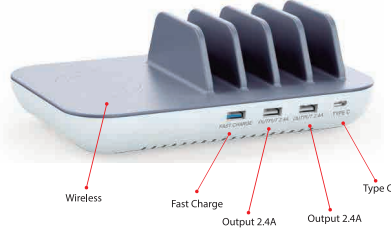

Advertencias:

1. No lo exponga a la lluvia o entornos mojados.
2. Evite caídas que le puedan generar daños serios.
3. No intente reparar la unidad por sí mismo, contacte con un especialista.
4. Limpíelo con un trapo seco.
5. No lo instale cerca de fuentes de calor o luz solar directa.
6. No inserte ningún objeto metálico en la unidad, existiría la posibilidad de un cortocircuito.
7. Mantenga el producto fuera del alcance de los niños.
8. Para evitar riesgos durante el proceso de carga, no coloque ningún objeto metálico entre el cargador y el dispositivo móvil.
9. No utilizar dispositivos móviles con carcasa metálica.

MADE IN PRC

MADE IN PRC