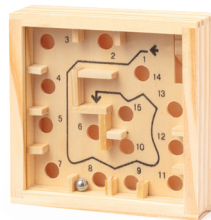

BACK PART

20402 - Skill Game Bucher User manual (Eng)

It is recommended to read this user manual carefully and keep it for future reference.

Game Mode 1:

Place the ball at the starting point. Hold the game firmly, and try to move the ball all the way around the course, adjusting the direction of the ball with the tilt of your hands. If the balls falls into a hole in the path, you must restart the game.

Game Mode 2:

Place the ball at the starting point. Hold the game firmly, and try to place the ball into the different holes in the order given. Each time the ball is pocketed, you must return to the starting point. If the ball goes into the wrong hole, the game must be restarted.

MKTO CATAL IMPORTACIONES S.L. B04267225
Ctra. de Huércal-Overa, s/n, 04640, Pulpí, Almería, Spain.