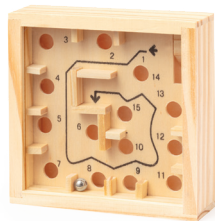

20402 - JUEGO HABILIDAD BUCHER

FRONT PART

20402 - Juego Habilidad Bucher Manual de instrucciones (Esp)

Recomendamos que lea detenidamente este manual de instrucciones y lo conserve para futuras consultas.

Modo de Juego 1:

Coloque la bola en el punto de partida. Sujete el juego firmemente, e intente desplazar la bola por todo el recorrido, ajustando la dirección de la misma con la inclinación de sus manos. Si la bola cae en algún agujero del camino, deberá volver a empezar el juego.

Game Mode 1:

Place the ball at the starting point. Hold the game firmly, and try to move the ball all the way around the course, adjusting the direction of the ball with the tilt of your hands. If the balls falls into a hole in the path, you must restart the game.

Game Mode 2:

Place the ball at the starting point. Hold the game firmly, and try to place the ball into the different holes in the order given. Each time the ball is pocketed, you must return to the starting point. If the ball goes into the wrong hole, the game must be restarted.