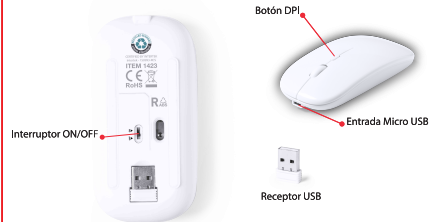

Descripción del producto:

Especificaciones:

- DPI ajustable (800-1200-1600 DPI)
- Batería 500mAh - 3.7V
- Tiempo de funcionamiento: hasta 80 horas
- Distancia de control: hasta 10 metros
- Auto apagado

Funcionamiento:

Conecte el receptor USB a su ordenador.

Deslice el interruptor de encendido a la posición ON.

El ratón se conectará automáticamente y estará listo para su uso.

Carga:

Utilice para la carga el cable suministrado. Conecte el cable USB a una fuente de alimentación. Conecte el otro extremo del cable con conexión Micro USB en el puerto del dispositivo.

Durante el proceso de carga, un indicador luminoso de color azul se encenderá dentro del ratón. Cuando la misma haya finalizado, el indicador se apagará.

Nota: Puede hacer uso del ratón mientras se realiza el proceso de carga.

Advertencias:

1. No lo exponga a la lluvia o entornos mojados.
2. Evite caídas que le puedan generar daños serios.
3. No intente reparar la unidad por sí mismo, contacte con un especialista.
4. Para evitar riesgos, no se deshaga de él de manera inapropiada ya que posee una batería de litio integrada.
5. Limpielo con un trapo seco.
6. No lo instale cerca de fuentes de calor o luz solar directa.
7. No inserte ningún objeto metálico en la unidad, existiría la posibilidad de un cortocircuito.