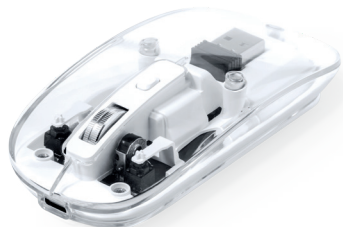

BACK PART

21196 - Mouse Mirabek User manual (Eng)

It is recommended to read this user manual carefully and keep it for future reference.