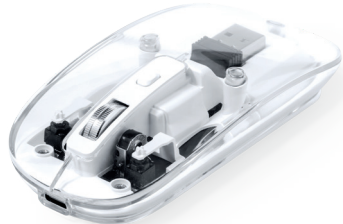

21196_RATÓN MIRABEK

FRONT PART

21196 - Ratón Mirabek Manual de instrucciones (Esp)

Recomendamos que lea detenidamente este manual de instrucciones y lo conserve para futuras consultas.