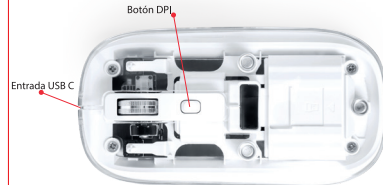

Descripción del producto:

Especificaciones:

- DPI ajustable (800-1200-1600 DPI)
- Batería 300mAh - 3.7V
- Tiempo de funcionamiento: hasta 80 horas
- Distancia de control: hasta 10 metros
- Auto apagado

Funcionamiento:

Conecte el receptor USB a su ordenador.

Deslice el interruptor de encendido a la posición ON.

El ratón se conectará automáticamente y estará listo para su uso.

Carga:

Utilice para la carga el cable suministrado. Conecte el cable USB a una fuente de alimentación. Conecte el otro extremo del cable con conexión USB C en el puerto del dispositivo.

Durante el proceso de carga, un indicador luminoso de color rojo se encenderá dentro del ratón. Cuando la misma haya finalizado, el indicador se apagará.

Nota: Puede hacer uso del ratón mientras se realiza el proceso de carga.

Advertencias:

1. No lo exponga a la lluvia o entornos mojados.
2. Evite caídas que le puedan generar daños serios.
3. No intente reparar la unidad por sí mismo, contacte con un especialista.
4. Para evitar riesgos, no se deshaga de él de manera inapropiada ya que posee una batería de litio integrada.
5. Limpíelo con un trapo seco.
6. No lo instale cerca de fuentes de calor o luz solar directa.
7. No inserte ningún objeto metálico en la unidad, existiría la posibilidad de un cortocircuito.

FABRICADO IN PRC