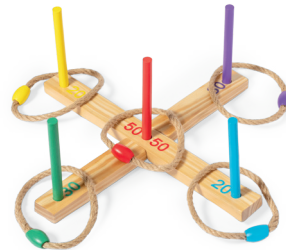

20404 - JUEGO MADIS

FRONT PART

20404 - Juego Madis Manual de instrucciones (Esp)

Recomendamos que lea detenidamente este manual de instrucciones y lo conserve para futuras consultas.

Contenido:

1 Soporte con distintas puntuaciones
5 Aros

Modo de Juego:

El juego consiste en introducir los aros en los distintos soportes del tablero. cada jugador lanzará los 5 aros, y ganará aquel que sume mayor puntuación.

MKTO CATAL IMPORTACIONES S.L. B04267225
Ctra. de Huércal-Overa, s/n, 04640, Pulpi, Almería, Spain.

BACK PART

20404 - Game Madis User manual (Eng)

It is recommended to read this user manual carefully and keep it for future reference.

Contents:

1 Stand with different scores
5 Hoops

How to play:

The game consist of inserting the hoops into the different supports on the board. Each player throws the 5 hoops, and the player with the highest score wins