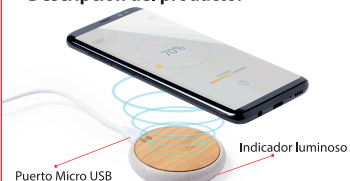

Descripción del producto:

Especificaciones:

Distancia de funcionamiento: hasta 6mm
Entrada Micro USB: 5V $\equiv$ 2A
Salida carga inalámbrica: 5V $\equiv$ 1A, 5W
Apto para todos los dispositivos móviles con tecnología Qi.

Funcionamiento:

1. Conecte el cable Micro USB en el puerto del cargador inalámbrico, y el otro extremo en un puerto o adaptador de corriente USB. Se encenderá una luz roja, indicando que está correctamente conectado y listo para su uso.
2. Coloque su dispositivo compatible con carga Qi sobre el cargador. Asegúrese de que su dispositivo está colocado en el centro del mismo.
3. Si la carga inalámbrica se produce correctamente, la luz se mostrará de color azul.

Nota: Para garantizar el funcionamiento del cargador inalámbrico es recomendable retirar la carcasa protectora de su dispositivo móvil.

Advertencias:

1. No lo exponga a la lluvia o entornos mojados.
2. Evite caídas que le puedan generar daños serios.
3. No intente reparar la unidad por sí mismo, contacte con un especialista.
4. Para evitar riesgos, no se deshaga de él de manera inapropiada.
5. Limpíelo con un trapo seco.
6. No lo instale cerca de fuentes de calor o luz solar directa.
7. No inserte ningún objeto metálico en la unidad, existiría la posibilidad de un cortocircuito.
8. Para evitar riesgos durante el proceso de carga, no coloque ningún objeto metálico entre el cargador y el dispositivo móvil.
9. No utilice dispositivos móviles con carcasa metálica.
10. Mantenga fuera del alcance de los niños.

El símbolo de referencia tanto en el producto como en su manual de usuario, indica que al final de la vida útil de los aparatos eléctricos y/o electrónicos, éstos deberán reciclarse por separado de sus residuos domésticos. Existen medios adecuados para recoger este tipo de material para su correcto reciclaje.