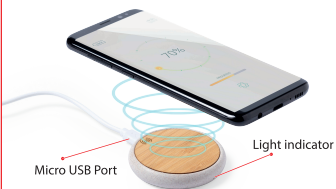

Product Overview:

Specifications:

Working distance: up to 6mm
Micro USB input: 5V $\equiv$ 2A
Wireless output: 5V $\equiv$ 1A, 5W
Suitable for all mobile devices with Qi technology.

Operation:

1. Connect the Micro USB cable to the Micro USB port on the wireless charger and the other end of the cable into a USB port or into a USB AC adapter. A red light will remain on indicating that it is connected properly and ready to use.
2. Place your Qi compatible device on top of the wireless charger, ensuring that it is face up and centrally positioned.
3. When the wireless charge is working correctly a blue light indicator will stay on.

Note: If your phone has a protective case you may need to remove it for a successful connection when using the wireless charger.

Warnings:

1. Do not expose this product to rain or damp conditions.
2. Prevent this item from falling as it could cause serious damage.
3. Do not dismantle, repair or modify this product by yourself, contact an authorized specialist.
4. In order to avoid any risk, do not dispose of this product inappropriately or throw it into the fire.
5. Clean it with a dry cloth.
6. Do not place this item near sources of heat or expose to direct sunlight.
7. Do not insert any metal objects into this device as there is a risk of causing a short circuit in the unit.
8. To avoid risk, do not place any metal objects between the charger and the mobile device during the charging process.
9. Do not use mobile devices with a metal case.
10. Keep out of reach of children.

This symbol both in the product and its user manual indicates that at the end of the devices electrical life, it should be recycled separately from your household waste. There are adequate means to dispose of this material for proper recycling. For more information, contact your local authorities.