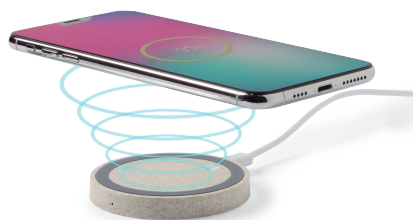

6535_CARGADOR CIRKAL

FRONT PART

6535_Cargador Cirkal Manual de instrucciones (Esp)

Recomendamos que lea detenidamente este manual de instrucciones y lo conserve para futuras consultas.