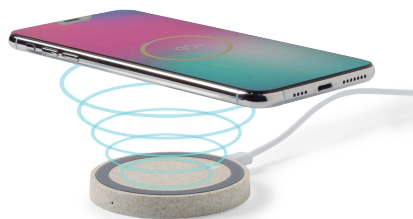

BACK PART

6535_Charger Cirkal User manual (Eng)

It is recommended to read this user manual carefully and keep it for future reference.