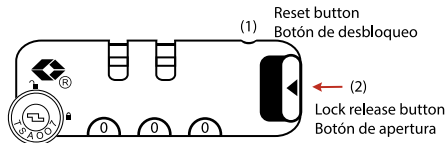

BACK PART

USER INSTRUCTIONS

The default combination code is 0-0-0

To set a new combination code use the following steps:

1. Using a pointed object (1) push in the reset button until you here a click sound.
2. Turn the dials to set your own combination code.
3. Press the lock release button firmly (picture 2) in the direction of the arrow until it clicks.

Your new combination code has now been set.

INSTRUCCIONES DE USO:

La combinación por defecto es 0-0-0.

Para cambiar la combinación, siga los siguientes pasos:

1. Con el uso de un objeto afilado, pulse el botón de desbloqueo.
2. Seleccione la combinación deseada.
3. Presionar el botón de apertura hasta que escuche el clic.

En este momento, la combinación se habrá guardado.