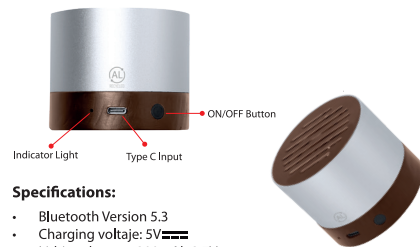

Product Overview:

Specifications:

- Bluetooth Version 5.3
- Charging voltage: 5V
- Lithium battery 300mAh 3.7V
- Working Time: 2-3h
- Operating distance: up to 10 meters
- Frequency: 20Hz-20KHz
- Impedance: 4ohms
- Power output: 3W
- SNR: 80dB

Operation:

Long press the ON/OFF button to power on the speaker. From the Bluetooth menu of your device, search for new devices and select "21900" to pair. Once they are paired successfully, you will hear a notification sound and the blue indicator light will remain on.

Long press the ON/OFF button to power off the speaker.

Note: volume and next/previous track must be controlled from your mobile device.

Charging:

Use the cable provided for charging. Connect the USB cable to computer / AC adapter. Connect the Type C end of this cable into the USB C port of your device.

During charging, the red indicator light will stay on. When the speaker is fully charged the indicator light will turn off.

Troubleshooting:

Fault	Solution
Unable to pair with other devices.	1. Check whether the speaker is still in the process of search or switch it off and on again. 2. There are too many Bluetooth devices in the proximity that cause difficulty in connection. Turn off other Bluetooth devices.
The sound is low or distorted.	4. Check the Bluetooth device volume and then adjust it to an appropriate level. 5. Recharge the battery.
Occasionally the music stops.	6. Check whether the speaker effective transmission range is exceeded or if there is an obstacle between the speaker and other Bluetooth devices.

Warnings:

1. Do not expose this product to rain or damp conditions.
2. Prevent this item from falling as it could cause serious damage.
3. Do not dismantle, repair or modify this product by yourself, contact an authorized specialist.
4. In order to avoid any risk, do not dispose of this product inappropriately as there is a built-in Lithium battery.
5. Clean the speaker with a dry cloth.
6. Do not place this item near sources of heat or expose to direct sunlight.
7. Do not insert any metal objects into this device as there is a risk of causing a short circuit in the unit.
8. Keep out of reach of children.

MADE IN PRC